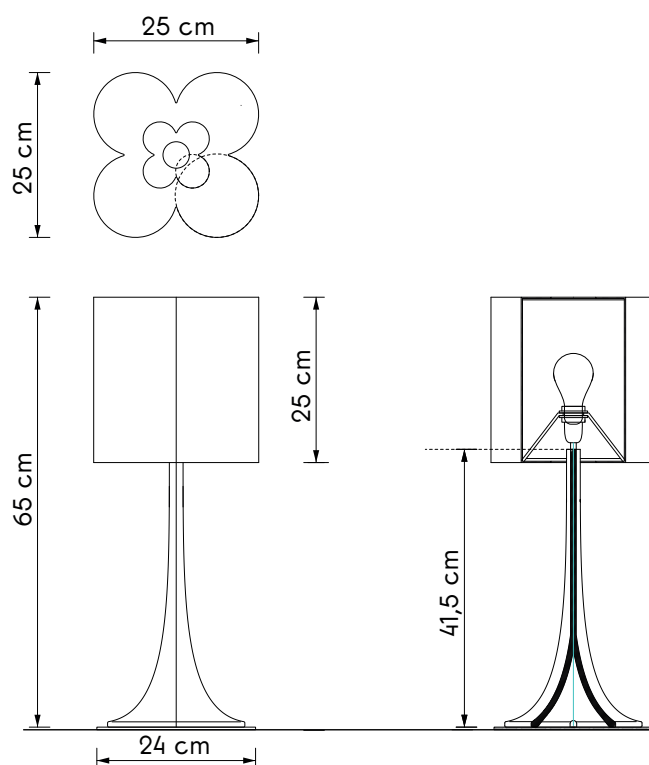

INFORMATIONS

- *Pied de lampe « trèfle » et abat-jour assorti, fabriqué à la main.*
- *Fabriquée en France,*
- *Réalisée sur commande ; chaque pièce est signée et numérotée.*

QOTL07-01

MATÉRIAUX ET FINITIONS DISPONIBLES

MATÉRIAUX

- *Frêne massif*
- *Tissu*

FINITIONS DISPONIBLES

- *Choix de finitions en bois et en céramique disponibles*
- *Autres finitions d'abat-jour disponible sur demande*

DIMENSIONS

HAUTEUR 65 cm

LARGEUR 25 cm

PROFONDEUR 25 cm

ÉLECTRIFICATION

AMPOULE E27

Pour plus d'information, cliquez [ici](#)

POIDS APPROX. PRODUIT

POIDS 6 kg

DIMENSIONS APPROX. EMBALLAGE

COLIS 2

H x L x P cm 55 x 35 x 35

H x L x P cm 40 x 40 x 40

POIDS TOTAL 10 kg