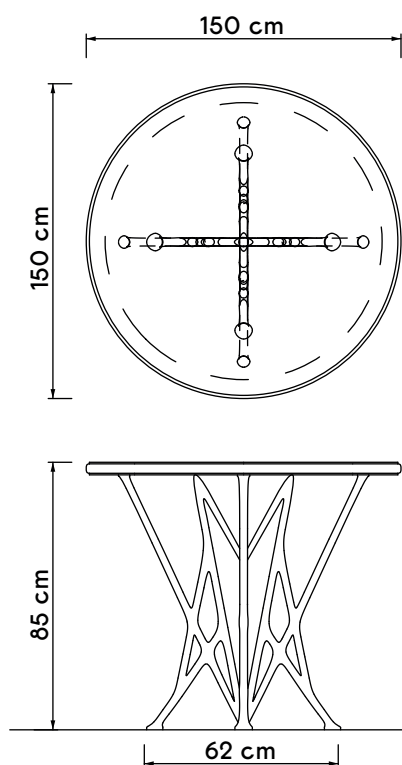

INFORMATIONS

- Base en bronze modelée à la main et coulée,
- Plateau disponible en marbre, travertin ou bois,
- Disponible en Ø100 cm et Ø150 cm.
  
- Fabriquée en France,
- Réalisée sur commande ; chaque pièce est signée et numérotée.

### DIMENSIONS

LARGEUR 150 cm

PROFONDEUR 150 cm

HAUTEUR 85 cm