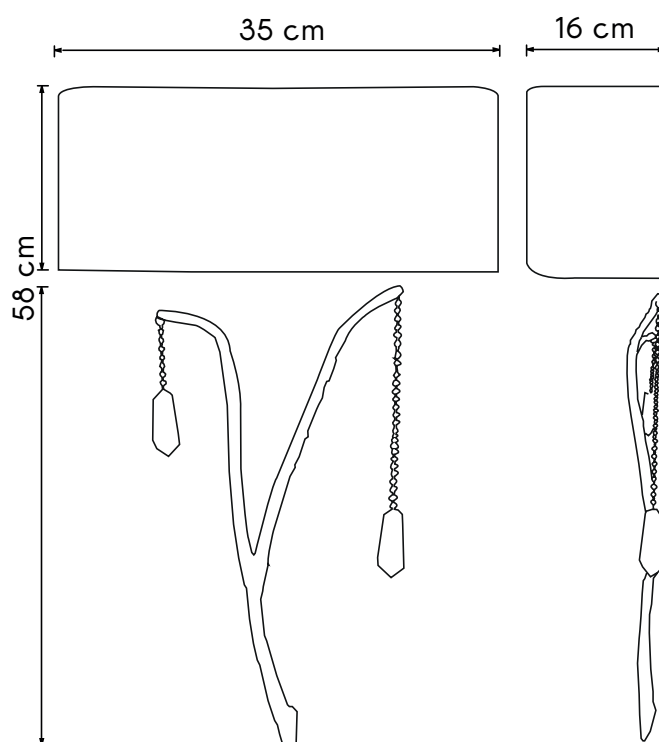

QOAPP06-01

MATÉRIAUX ET FINITIONS DISPONIBLES

MATÉRIAUX

- *Bronze coulé*
- *Quartz*
- *Tissu*

FINITIONS DISPONIBLES

- *Finitions naturelles, patinées, ou laquées disponibles*

DIMENSIONS

LARGEUR 35 cm

PROFONDEUR 16 cm

HAUTEUR TOTAL 58 cm

ÉLECTRIFICATION

AMPOULE x2 E27

Pour plus d'information, cliquez [ici](#)

POIDS APPROX. PRODUIT

POIDS 3 kg

DIMENSIONS APPROX. EMBALLAGE

COLIS 2

L x P x H cm 50 x 30 x 20

L x P x H cm 40 x 20 x 20

POIDS TOTAL 8 kg